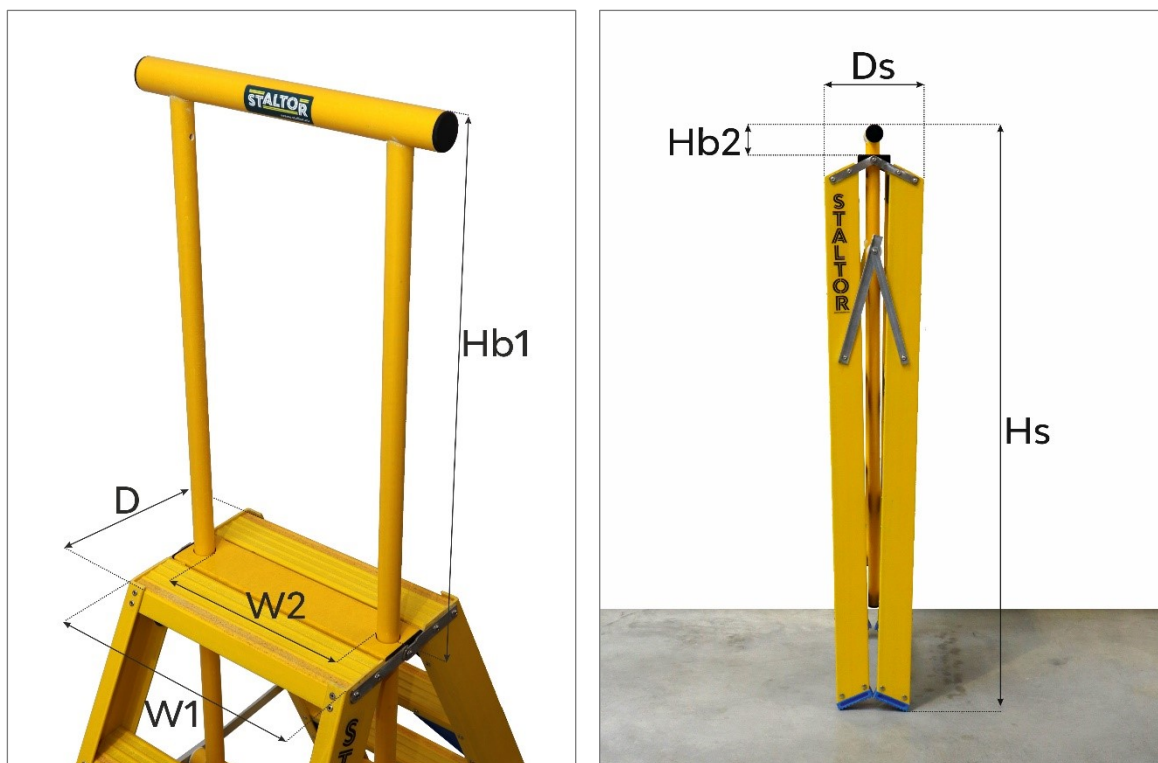

Glasvezelversterkte dubbele trapladder met wegklapbare beugel

Product codes :

DTRG03 NWGB – DTRG08 NWGB

Beschrijving

2-delige glasvezelversterkte trapladder met wegklapbare beugel

- steeds veilig werken door beugel bovenaan
- beperkte berglengte en makkelijk te transporteren
- breed en stabiel platform
- geïntegreerd robuust vergrendelingsmechanisme
- comfortabele glasvezelversterkte trede 80mm diep met antislip behandeling

Afmetingen

Type	Max stahoogte (Hb)	Berglengte (Hs)	Hb1	Hb2	D / DS	W1/W2	Gewicht (kg)
DTRG03 NWGB	750 mm	1.225 mm	620 mm	355 mm	250 / 245mm	380 / 300mm	8,3
DTRG04 NWGB	1.000 mm	1.310 mm	620 mm	175 mm			10,3
DTRG05 NWGB	1.250 mm	1.480 mm	720 mm	75 mm			12,7
DTRG06 NWGB	1.500 mm	1.745 mm	720 mm	75 mm			15,0
DTRG07 NWGB	1.750 mm	2.015 mm	720 mm	75 mm			17,5
DTRG08 NWGB	2.000 mm	2.285 mm	720 mm	75 mm			19,9
DTRG10 NWGB	2.500 mm	2.820 mm	720 mm	75 mm			25,0

Materiaal

- Ladderstijlen: glasvezelversterkte kunststof (GVK) – 60% E-glas, 40% isophtaal polyester U-profiel 83 x 23 x 3mm
- Treden: glasvezelversterkte kunststof (GVK) – 60% E-glas, 40% isophtaal polyester U-profiel 80 x 32/24 x 3.5mm met anti-slip behandeling
- Beugel: glasvezelversterkte kunststof (GVK) – 60% E-glas, 40% isophtaal polyester buizen diameter 44/37/30mm
- Scharnier & bevestigingsmiddelen RVS
- Spreidbeveiliging aluminium (optioneel RVS)