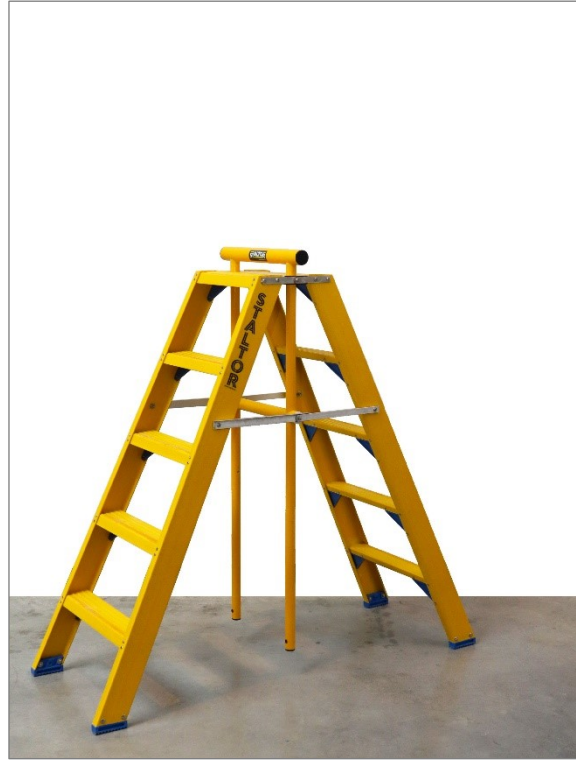

Glasvezelversterkte dubbele trapladder met wegklapbare beugel

Product codes :

DTRG03 NWGB – DTRG08 NWGB

Beschrijving

2-delige glasvezelversterkte trapladder met wegklapbare beugel

- steeds veilig werken door beugel bovenaan
- beperkte berglengte en makkelijk te transporteren
- breed en stabiel platform
- geïntegreerd robuust vergrendelingsmechanisme
- comfortabele glasvezelversterkte trede 80mm diep met antislip behandeling

Afmetingen

Type	Max stahoogte (Hb)	Berglengte (Hs)	Hb1	Hb2	D / DS	W1/W2	Gewicht (kg)
DTRG03 NWGB	750 mm	1.225 mm	620 mm	355 mm	250 / 245mm	380 / 300mm	8,3
DTRG04 NWGB	1.000 mm	1.310 mm	620 mm	175 mm			10,3
DTRG05 NWGB	1.250 mm	1.480 mm	720 mm	75 mm			12,7
DTRG06 NWGB	1.500 mm	1.745 mm	720 mm	75 mm			15,0
DTRG07 NWGB	1.750 mm	2.015 mm	720 mm	75 mm			17,5
DTRG08 NWGB	2.000 mm	2.285 mm	720 mm	75 mm			19,9
DTRG10 NWGB	2.500 mm	2.820 mm	720 mm	75 mm			25,0

Materiaal

- Ladderstijlen: glasvezelversterkte kunststof (GVK) – 60% E-glas, 40% isophtaal polyester U-profiel 83 x 23 x 3mm
- Treden: glasvezelversterkte kunststof (GVK) – 60% E-glas, 40% isophtaal polyester U-profiel 80 x 32/24 x 3.5mm met anti-slip behandeling
- Beugel: glasvezelversterkte kunststof (GVK) – 60% E-glas, 40% isophtaal polyester buizen diameter 44/37/30mm
- Scharnier & bevestigingsmiddelen RVS
- Spreidbeveiliging aluminium (optioneel RVS)